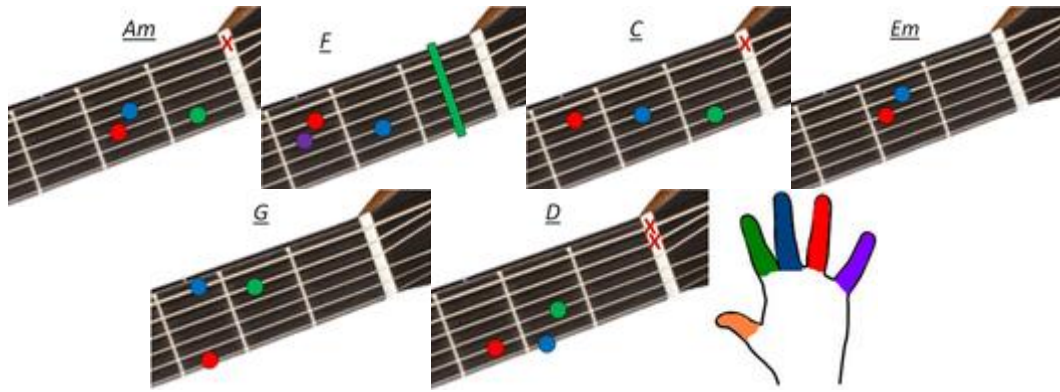

## Maxime Le Forestier – San Francisco

**Am F Am F Am(STOP)**

**C Em F**  
C'est une maison bleue, Adossée à la colline,

**C**  
On y vient à pied, on ne frappe pas,

**G F Am**  
Ceux qui vivent là, ont jeté la clé.

**C Em F**  
On se retrouve ensemble, Après des années de route,

**C**  
Et l'on vient s'asseoir autour du repas,

**G D**  
Tout le monde est là, à cinq heures du soir.

**Am C D**  
San Francisco s'embrume,

**F G**  
San Francisco s'allume,

**Em Em Am**  
San Francisco, où êtes vous ?

**D F(STOP) G(STOP) Am Em Am(STOP)**  
Liza et Luc, Psylvia, attendez-moi.

**C Em F**  
Nageant dans le brouillard, Enlacé roulant dans l'herbe

**C** **Em** **F**  
 C'est une maison bleue, Accrochée à ma mémoire,  
**C**  
 On y vient à pied, on ne frappe pas,  
**G** **F**  
 Ceux qui vivent là, ont jeté la clé.  
**Am** **C** **Em**  
 Peuplée de cheveux longs,  
**F**  
 De grands lits et de musique,  
**C**  
 Peuplée de lumière, et peuplée de fous,  
**G** **D** **Am**  
 Elle sera dernière à rester debout.  
**C** **D**  
 Si San Francisco s'effondre,  
**F** **G**  
 Si San Francisco s'effondre,  
**Em Em** **Am**  
 San Francisco, où êtes vous ?  
**D** **F(STOP)** **G(STOP)** **Am Em Am(STOP)**  
 Liza et Luc, Psylvia, attendez-moi.